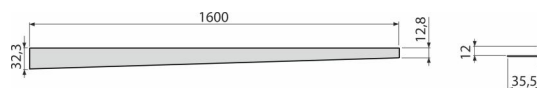

## Použitie

Pre prechod vzniknutý počas výstavby sprchovacieho kúta medzi spádovanou a nespádovanou časťou podlahy, hrúbka dlažby 10 mm

## Technické parametre

- Výška lemu 12 mm